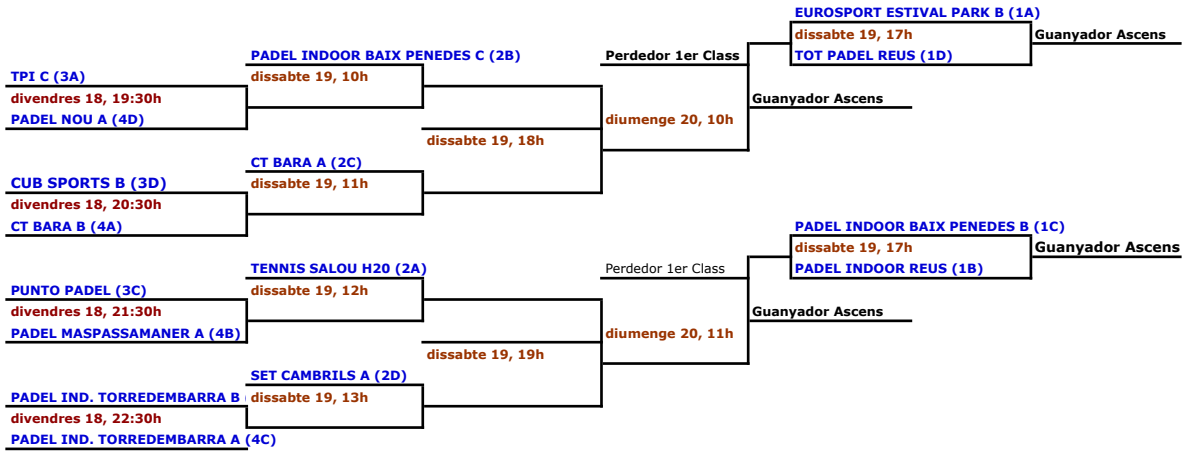

Lliga Catalana NACEX 2016

Play OFF

dates : 14 al 20 de Novembre
Lloc : STAR PADEL TARRAGONA

Masculí

5a Categoria